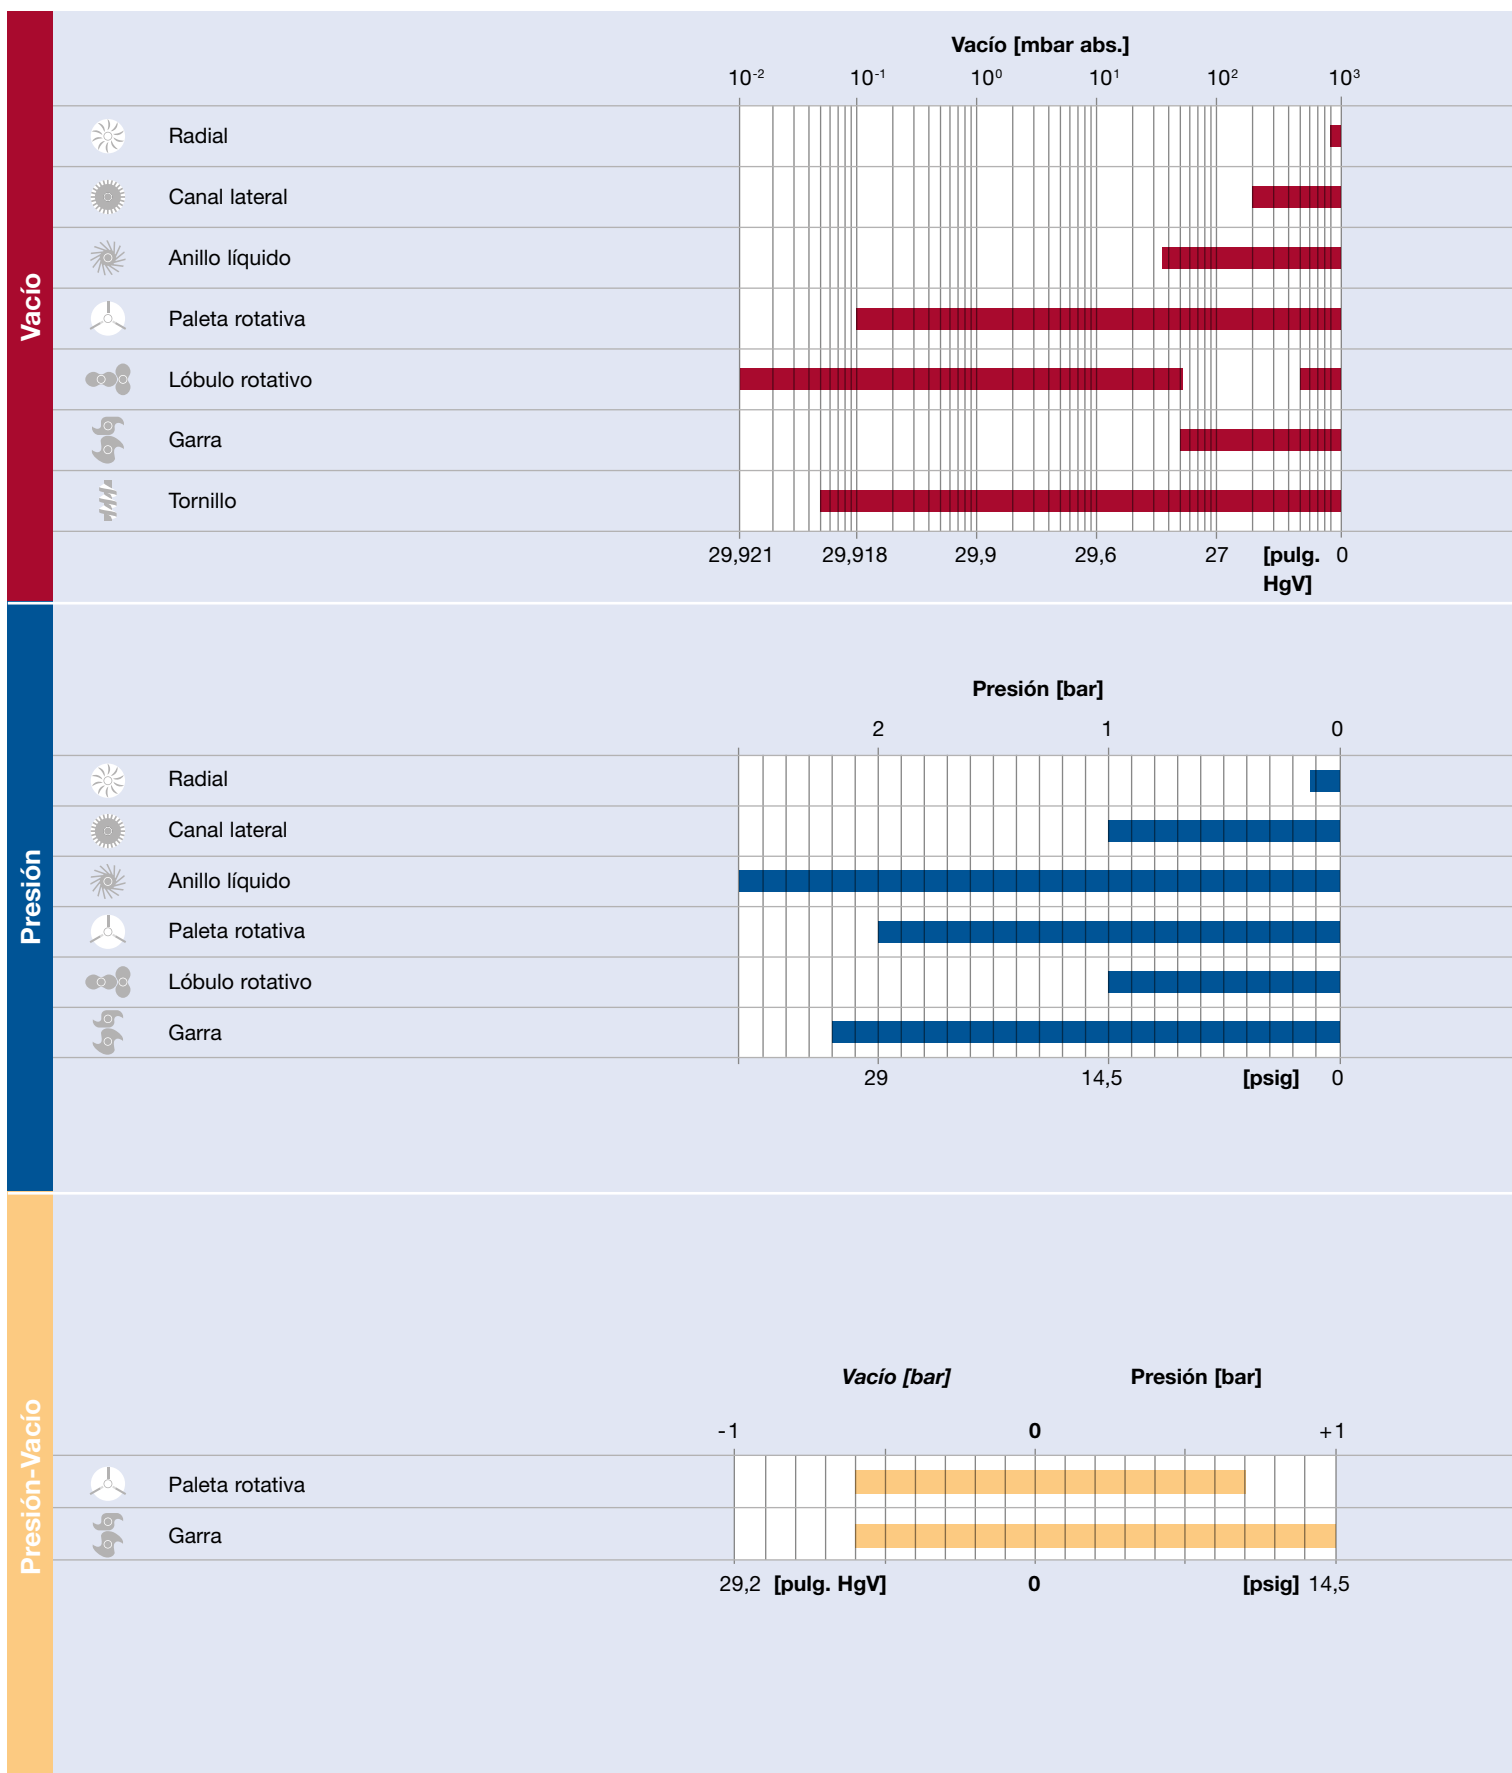

Rango de operación